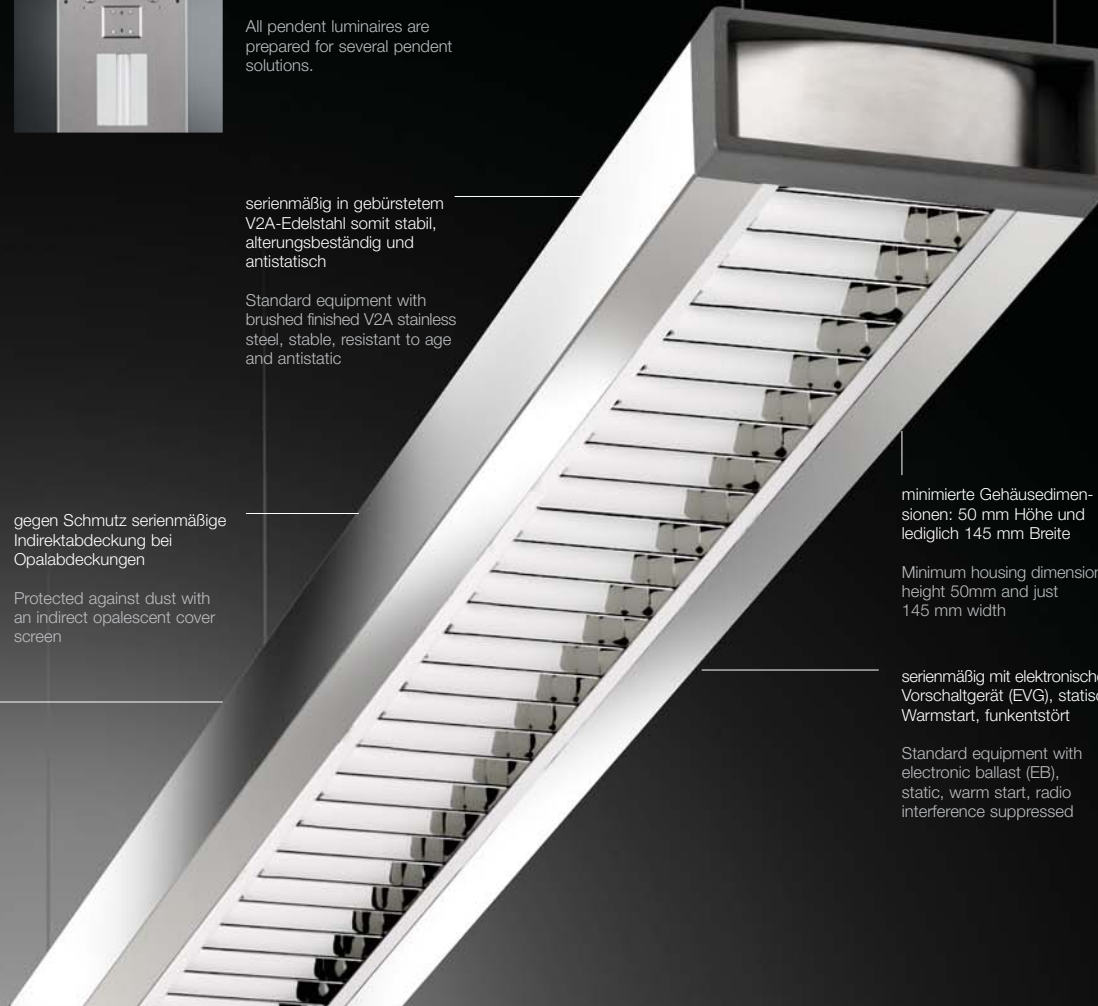

Variatic®

Kompakt in Edelstahl, über den Arbeitsplatz hinaus
Compact in stainless steel, beyond the workplace

Opalabdeckung
Opal Cover

Parabolmellenraster
Parabolic louvre

Wandfluter
Wallwasher

lichttechnische Typenvielfalt
als Einbau-, Anbau- und
Pendelleuchten

serienmäßig in gebürstetem
V2A-Edelstahl somit stabil,
alterungsbeständig und
antistatisch

Standard equipment with
brushed finished V2A stainless
steel, stable, resistant to age
and antistatic

gegen Schmutz serienmäßige
Indirektabdeckung bei
Opalabdeckungen

Protected against dust with
an indirect opalescent cover
screen

werkzeugloser
Lampenwechsel

Simple relamping requires
no tools

funktionale Kopfstücke aus
Aluminiumdruckguss, ohne
sichtbare Verschraubung, mit
innenliegendem V2A-Element

Functional end caps of the
cast aluminium, without
visible screw connection, with
interior V2A stainless steel
element

minimierte Gehäusedimen-
sionen: 50 mm Höhe und
lediglich 145 mm Breite

Minimum housing dimensions:
height 50mm and just
145 mm width