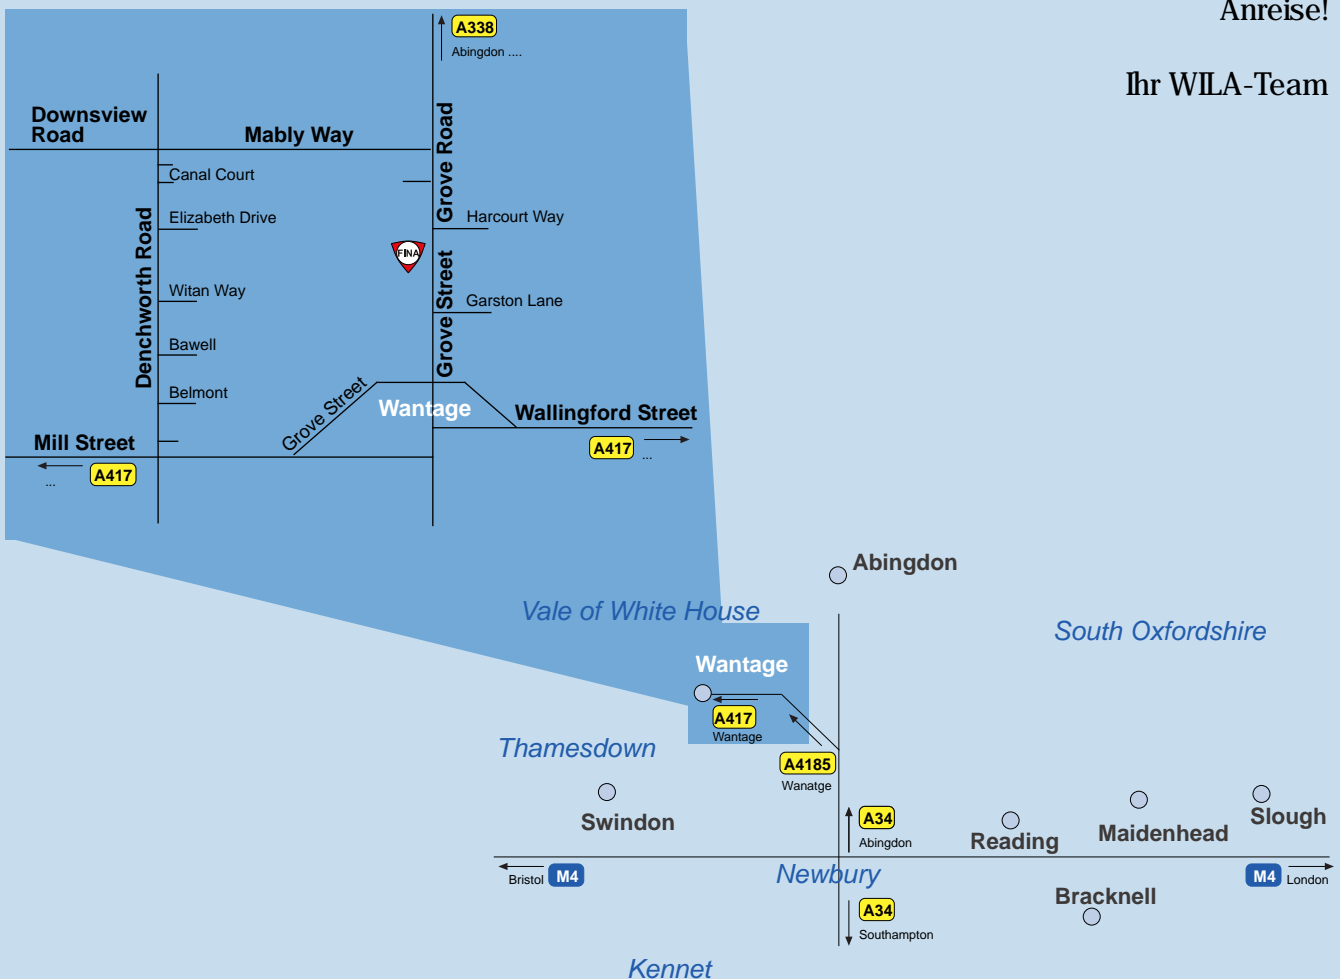

Detail

Wir wünschen eine gute
 Anreise!

Ihr WILA-Team

So erreichen Sie uns ...

mit dem Auto:

Von der Ankunftsstelle Calais/Dover:

Fahren Sie auf die A20(E15) nach ca. 4,5 km verlassen Sie Dover. Sie fahren durch Sandgate und wechseln Sie auf die M20(E15). Nach ca. 65 km wechseln Sie auf die M26 nach weiteren 15 km fahren Sie auf die M25 und nach ca. 70 km wechseln Sie auf die M4(E30).

Verlassen Sie die M4 nach ca. 65 km an der Anschlußstelle A34, Sie folgen dem Straßenverlauf ca. 15 km und biegen dann halb links in die A4185 ein. Nach etwa 3,5 km kommt ein Kreisverkehr, hier nehmen Sie die erste Ausfahrt, Sie fahren nun auf der A417, nach 5,5 km verlassen Sie die Straße und fahren weiter geradeaus auf dem Port Way, Sie folgen dem Straßenverlauf. Nach ca. 2,5 km biegen Sie rechts in den Seesen Way ein, fahren weiter geradeaus auf der Straße Grove Road und kommen an einen Kreisverkehr. Sie verlassen die 1. Ausfahrt und kommen auf die Mably Way, Sie stoßen wieder auf einen Kreisverkehr und fahren die 2. Ausfahrt auf die Downsvie Road.