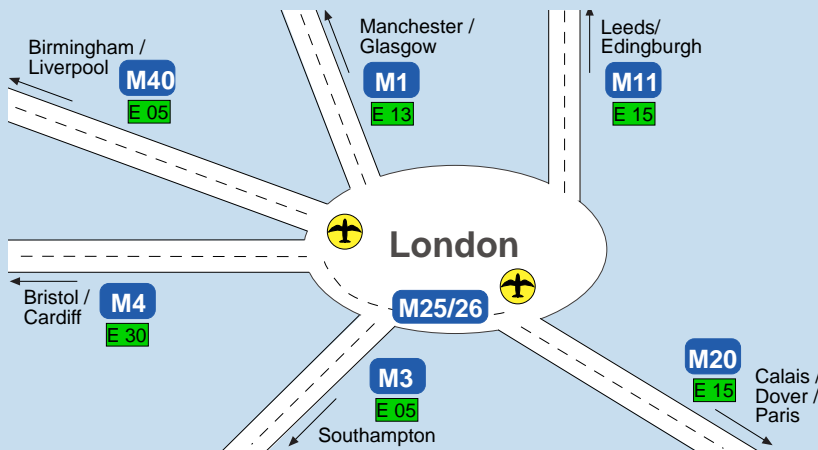

Detail

Wir wünschen eine gute
 Anreise!

Ihr WILA-Team

So erreichen Sie uns ...

mit dem Auto:

Von der Ankunftsstelle Calais/Dover:

Fahren Sie auf die A20(E15) nach ca. 4,5 km verlassen Sie Dover. Sie fahren durch Sandgate und wechseln Sie auf die M20(E15). Nach ca. 65 km wechseln Sie auf die M26 nach weiteren 15 km fahren Sie auf die M25 und nach ca. 70 km wechseln Sie auf die M4(E30).

Verlassen Sie die M4 nach ca. 65 km an der Anschlußstelle A34, Sie folgen dem Straßenverlauf ca. 15 km und biegen dann halb links in die A4185 ein. Nach etwa 3,5 km kommt ein Kreisverkehr, hier nehmen Sie die erste Ausfahrt, Sie fahren nun auf der A417, nach 5,5 km verlassen Sie die Straße und fahren weiter geradeaus auf dem Port Way, Sie folgen dem Straßenverlauf. Nach ca. 2,5 km biegen Sie rechts in den Seesen Way ein, fahren weiter geradeaus auf der Straße Grove Road und kommen an einen Kreisverkehr. Sie verlassen die 1. Ausfahrt und kommen auf die Mably Way, Sie stoßen wieder auf einen Kreisverkehr und fahren die 2. Ausfahrt auf die Downsvie Road.